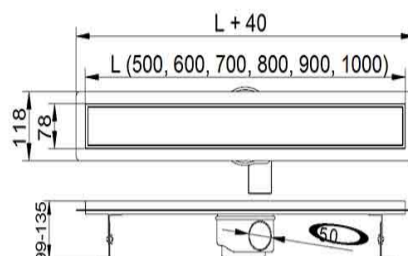

ДУШЕВЫЕ ЛОТКИ